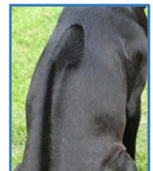

3.フーコック犬

フーコック犬はベトナムで最も有名な犬です。国際的な愛犬コミュニティでもよく知られており、富国島で飼育されています。この犬は世界で背中に逆毛を持つ3種の犬の1種となっています。身長は、オスは50～55cm、メスは48～52cm。体重は、オスは15～20kg、メスは12～18kg。平均寿命は約8年以上です。

◆ フーコック犬

富国島原産の犬種である。

小さな頭、長くて細い耳

- ◆ 狩りが得意で、獲物を最後まで追う。
- ◆ 出産のために穴を掘る。

- ◆ 正確に飼い主の命令に従い、非常に忠実。

背筋に沿って、うねりのように隆起した逆毛があり、毛の色は他の部分より少し濃い色。

胸が張っているが、おなかは細い。

長い脚で指の間に水かきがあり、泳ぎも得意。

当資料は、情報提供を目的として、キャピタル アセットマネジメント株式会社 (CAM) が作成したもので、投資信託や個別銘柄の売買を推奨・勧誘するものではありません。当資料は CAM が信頼性が高いと判断した情報等に基づき作成しておりますが、その正確性・完全性を保証するものではありません。当資料に記載されている特定の企業名や商品名等は当資料の理解を深めていただくために紹介したもので、個別の銘柄の推奨を目的とするものではなく、CAM の運用ファンドにその銘柄を組み入れることを保証するものではありません。当資料の内容は作成基準日現在のものであり、将来予告なく変更されることがあります。