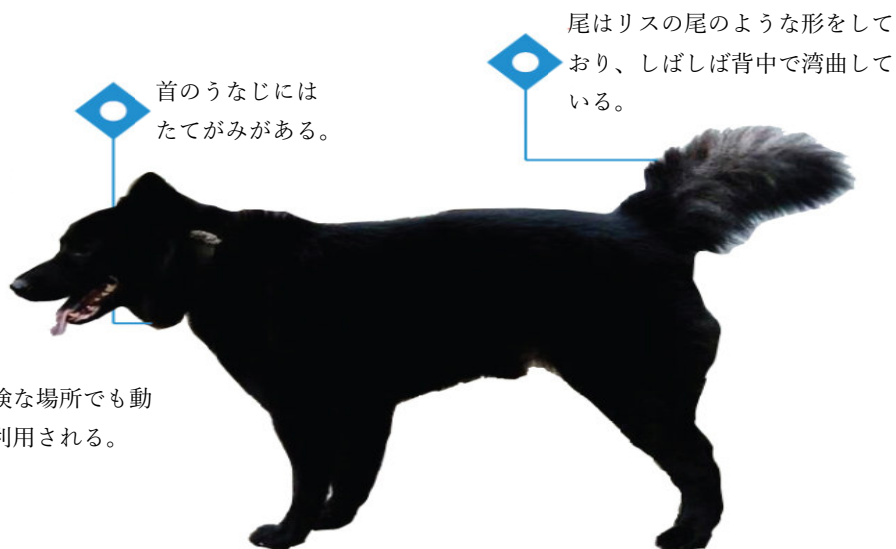

「モン・コック」犬

ベトナム北西部のモン族に飼育されている。

硬い筋肉、大きな頭、非常に表情豊かな目。体重は 20 キロ前後であるが、とても強くて敏速。

道をよく覚える能力（一度行ったことがある道は決して忘れない）、領土保護の能力がある。

見知らぬ人には反応が激しいが、飼い主には忠実である。

当資料は、情報提供を目的として、キャピタル アセットマネジメント株式会社 (CAM) が作成したもので、投資信託や個別銘柄の売買を推奨・勧誘するものではありません。当資料は CAM が信頼性が高いと判断した情報等に基づき作成しておりますが、その正確性・完全性を保証するものではありません。当資料に記載されている特定の企業名や商品名等は当資料の理解を深めていただくために紹介したもので、個別の銘柄の推奨を目的とするものではなく、CAM の運用ファンドにその銘柄を組み入れることを保証するものではありません。当資料の内容は作成基準日現在のものであり、将来予告なく変更されることがあります。

2. バクハ犬

ラオカイ省のバクハ県を起源とするバクハ犬は狩りをしたり、家を守ったりするため、モン族によって飼育されています。成犬は、身長約 50～60cm、体重約 20～35kg になります。寿命は約 9～13 年です。

◆ バクハ犬

ベトナム北西部のモン族の人々に飼育されている。

◆ 速くは走れないが、機敏で危険な場所でも動きやすく軍用・警察犬として利用される。

◆ スマートで鋭い反射神経。
特に飼い主に忠実。

3.フーコック犬

フーコック犬はベトナムで最も有名な犬です。国際的な愛犬コミュニティでもよく知られており、富国島で飼育されています。この犬は世界で背中に逆毛を持つ3種の犬の1種となっています。身長は、オスは50～55cm、メスは48～52cm。体重は、オスは15～20kg、メスは12～18kg。平均寿命は約8年以上です。

◆ フーコック犬

富国島原産の犬種である。

小さな頭、長くて細い耳

- ◆ 狩りが得意で、獲物を最後まで追う。
- ◆ 出産のために穴を掘る。

- ◆ 正確に飼い主の命令に従い、非常に忠実。

背筋に沿って、うねりのように隆起した逆毛があり、毛の色は他の部分より少し濃い色。

胸が張っているが、おなかは細い。

長い脚で指の間に水かきがあり、泳ぎも得意。

当資料は、情報提供を目的として、キャピタル アセットマネジメント株式会社 (CAM) が作成したもので、投資信託や個別銘柄の売買を推奨・勧誘するものではありません。当資料は CAM が信頼性が高いと判断した情報等に基づき作成しておりますが、その正確性・完全性を保証するものではありません。当資料に記載されている特定の企業名や商品名等は当資料の理解を深めていただくために紹介したもので、個別の銘柄の推奨を目的とするものではなく、CAM の運用ファンドにその銘柄を組み入れることを保証するものではありません。当資料の内容は作成基準日現在のものであり、将来予告なく変更されることがあります。