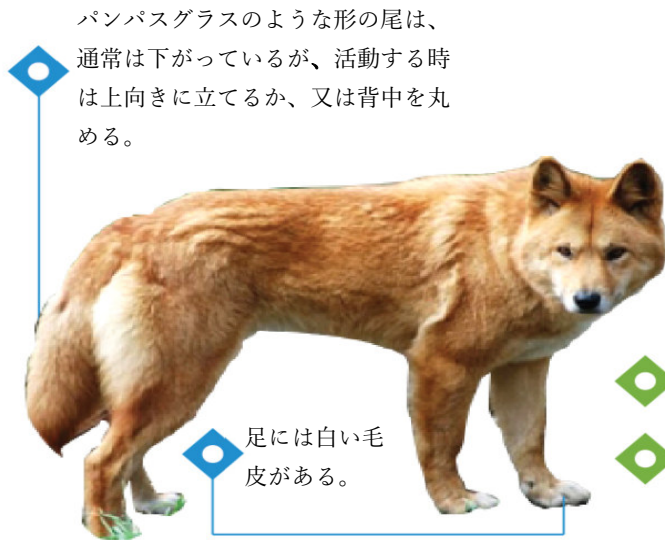

3.フーコック犬

フーコック犬はベトナムで最も有名な犬です。国際的な愛犬コミュニティでもよく知られており、富国島で飼育されています。この犬は世界で背中に逆毛を持つ3種の犬の1種となっています。身長は、オスは50～55cm、メスは48～52cm。体重は、オスは15～20kg、メスは12～18kg。平均寿命は約8年以上です。

◆ フーコック犬

富国島原産の犬種である。

小さな頭、長くて細い耳

- ◆ 狩りが得意で、獲物を最後まで追う。
- ◆ 出産のために穴を掘る。

- ◆ 正確に飼い主の命令に従い、非常に忠実。

背筋に沿って、うねりのように隆起した逆毛があり、毛の色は他の部分より少し濃い色。

胸が張っているが、おなかは細い。

長い脚で指の間に水かきがあり、泳ぎも得意。

当資料は、情報提供を目的として、キャピタル アセットマネジメント株式会社 (CAM) が作成したもので、投資信託や個別銘柄の売買を推奨・勧誘するものではありません。当資料は CAM が信頼性が高いと判断した情報等に基づき作成しておりますが、その正確性・完全性を保証するものではありません。当資料に記載されている特定の企業名や商品名等は当資料の理解を深めていただくために紹介したもので、個別の銘柄の推奨を目的とするものではなく、CAM の運用ファンドにその銘柄を組み入れることを保証するものではありません。当資料の内容は作成基準日現在のものであり、将来予告なく変更されることがあります。

4. インドシナディンゴ犬

インドシナディンゴ犬は古種であり、ベトナムの北の山々とインドシナ半島を起源とします。ベトナムでは、別名「ライ犬」と呼ばれています。成犬は性別に応じて身長約 45～65cm、体重約 23～32kg になります。寿命は約 12～15 年です。

◆ インドシナディンゴ犬

ベトナムの北の山々とインドシナ半島を起源とする。

- ◆ 規律正しく忠実な性格。
- ◆ 高い野生本能。イタチ、ネズミ、ヘビ等の小動物の狩りが好き。